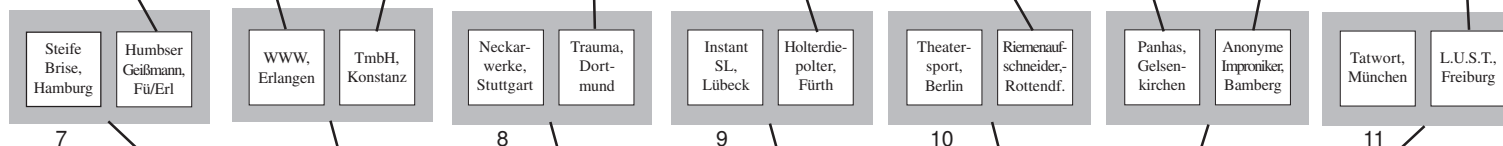

1/32-Finale
bis Juli '99

1/16-Finale
bis Nov. '99

1/8-Finale
bis Februar 2000

1/4 und 1/2 Finale
10.-13. Mai 2000

Finale
14. Mai 2000

Deutscher Meister

Stand: 16.5.00

Qualifikation
runde

1-11 gesetzt

Endrunde

4. Deutsche Meisterschaft im Improvisationstheater, Nürnberg 2000

Spielplan Matchform

Deutscher Ober-Matscho

Mit Unterstützung der
Stadt Nürnberg
Hauptsponsor
AEG Hausgeräte GmbH