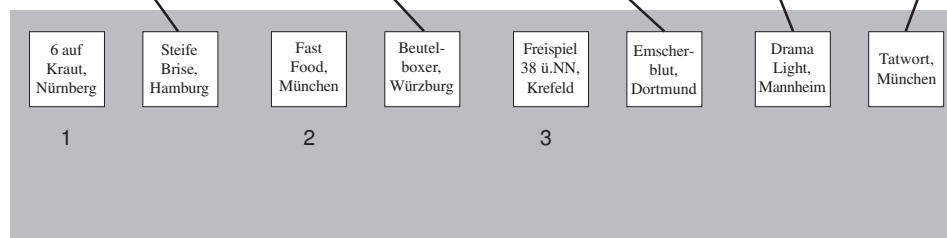

1/32-Finale
bis Juli '99

1/16-Finale
bis Nov. '99

1/8-Finale
bis Februar 2000

1/4 und 1/2 Finale
10.-13. Mai 2000

Finale
14. Mai 2000

Deutscher Meister

Stand: 16.5.00

Qualifikation
runde

1-11 gesetzt

Endrunde

4. Deutsche Meisterschaft im Improvisationstheater, Nürnberg 2000

Spielplan Matchform

Deutscher Ober-Matscho

Mit Unterstützung der
Stadt Nürnberg
Hauptsponsor
AEG Hausgeräte GmbH