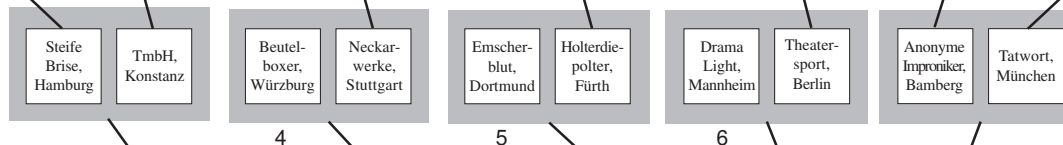

1/32-Finale
bis Juli '99

1/16-Finale
bis Nov. '99

1/8-Finale
bis Februar 2000

1/4 und 1/2 Finale
10.-13. Mai 2000

Finale
14. Mai 2000

Deutscher Meister

Stand: 16.5.00

Qualifikation
runde